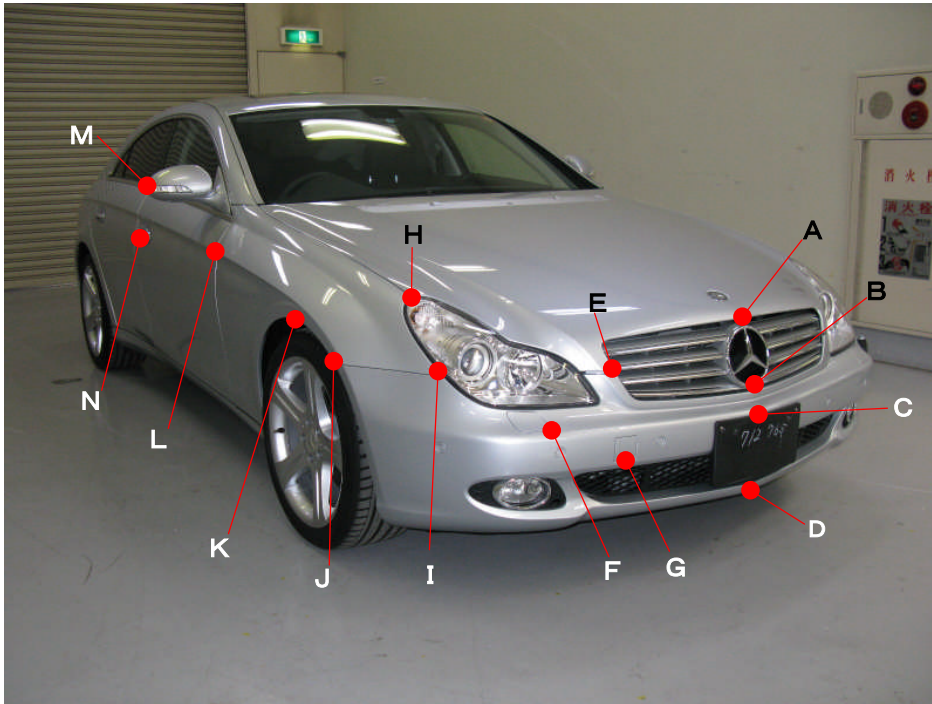

## CLSクラス 219356

ポイント記号	地上高(単位mm)
A	690
B	515
C	455
D	225
E	590
F	485
G	390
H	765
I	595
J	595
K	675
L	815
M	1020
N	800

ポイント記号	地上高(単位mm)
a	845
b	695
c	645
d	830
e	715
f	930
g	815
h	990
i	915
j	835
k	970
l	455
m	340
n	430
o	295

※上記数値は、自研センターでの地上からの実測測定参考値です。