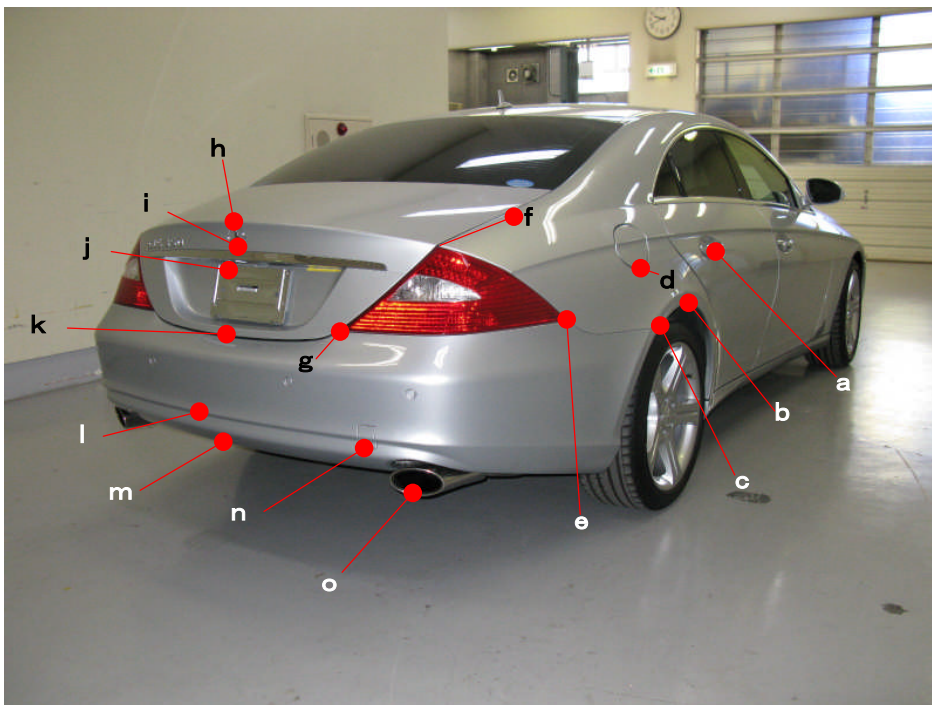

## CLSクラス 219356

ポイント記号	地上高(単位mm)
A	690
B	515
C	455
D	225
E	590
F	485
G	390
H	765
I	595
J	595
K	675
L	815
M	1020
N	800

ポイント記号	地上高(単位mm)
a	845
b	695
c	645
d	830
e	715
f	930
g	815
h	990
i	915
j	835
k	970
l	455
m	340
n	430
o	295

※上記数値は、自研センターでの地上からの実測測定参考値です。