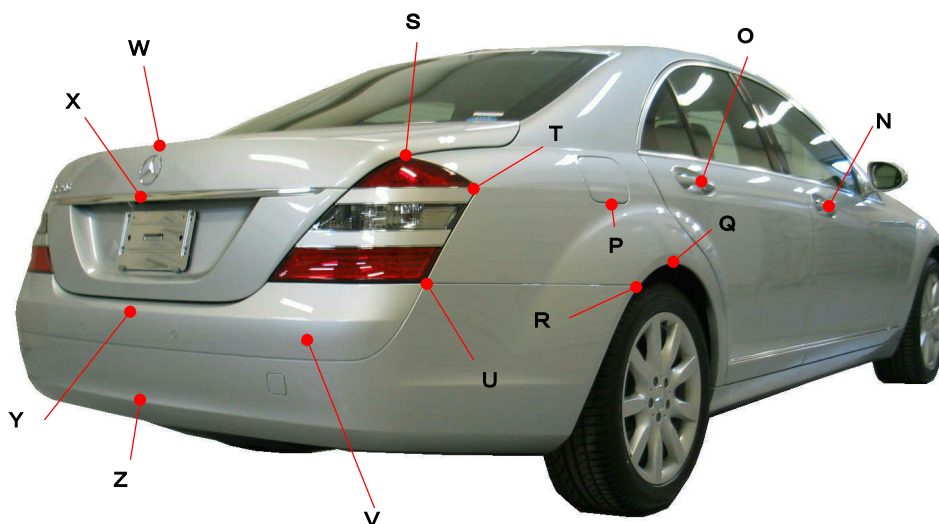

メルセデス・ベンツ

Sクラス

221056

ポイント記号	地上高(単位 mm)
A	790
B	485
C	315
D	250
E	670
F	575
G	785
H	510
I	755
J	635
K	720
L	740
M	1020

ポイント記号	地上高(単位 mm)
N	890
O	950
P	890
Q	715
R	665
S	985
T	910
U	705
V	575
W	1045
X	915
Y	625
Z	390

※上記数値は、自研センターでの地上からの実車測定参考値です。