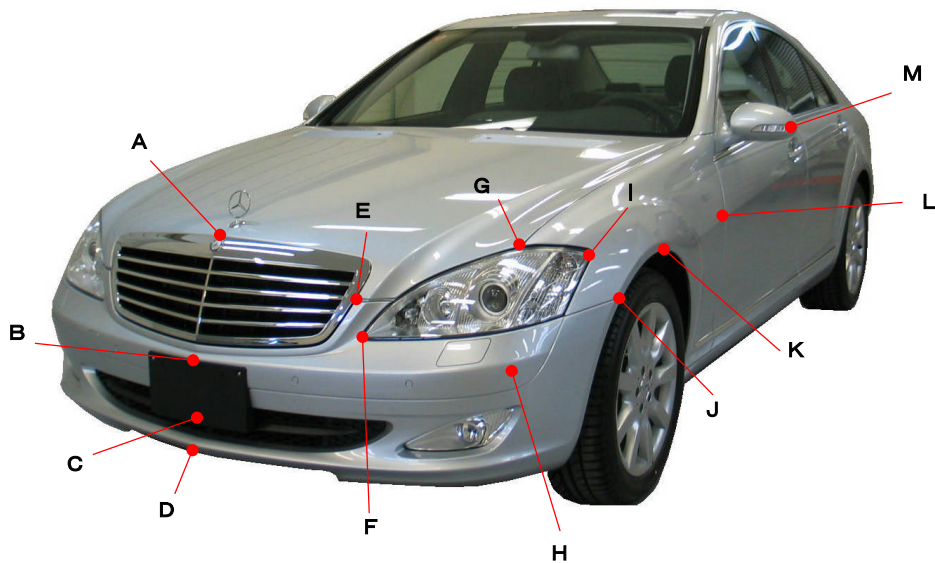

メルセデス・ベンツ

Sクラス

221056

ポイント記号	地上高(単位 mm)
A	790
B	485
C	315
D	250
E	670
F	575
G	785
H	510
I	755
J	635
K	720
L	740
M	1020

ポイント記号	地上高(単位 mm)
N	890
O	950
P	890
Q	715
R	665
S	985
T	910
U	705
V	575
W	1045
X	915
Y	625
Z	390

※上記数値は、自研センターでの地上からの実車測定参考値です。