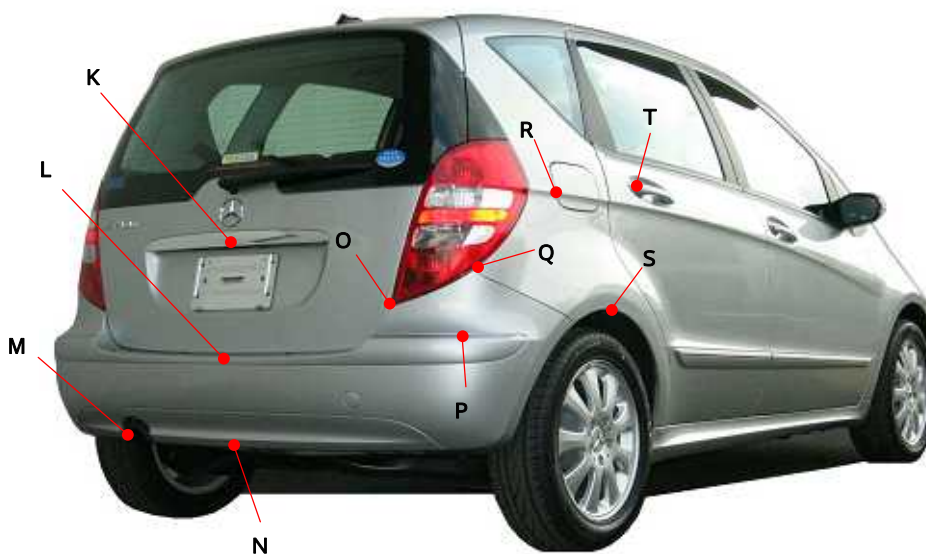

メルセデス・ベンツ

Aクラス

169033

ポイント記号	寸法(単位はmm)
A	500
B	275
C	695
D	655
E	600
F	515
G	675
H	1045
I	945
J	505

ポイント記号	寸法(単位はmm)
K	865
L	560
M	355
N	335
O	690
P	610
Q	785
R	990
S	675
T	1030

上記数値は、自研センターでの地上からの実車測定参考値です。