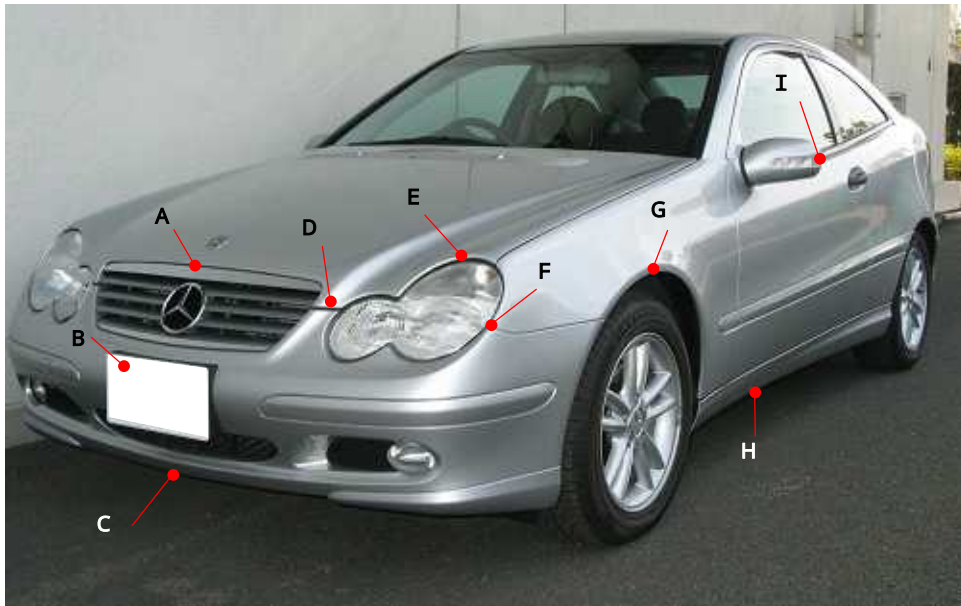

# メルセデス・ベンツ

## Cクラススポーツクーペ

203745

ポイント記号	寸法 (単位は mm)	ポイント記号	寸法 (単位は mm)
A	7 1 0	J	1 1 4 0
B	5 0 0	K	7 0 0
C	2 2 0	L	6 0 0
D	6 4 0	M	8 0 0
E	7 5 0	N	7 6 5
F	6 2 5	O	3 1 0
G	8 9 5	P	6 7 5
H	2 1 0	Q	8 6 5
I	9 5 0	R	5 5 0