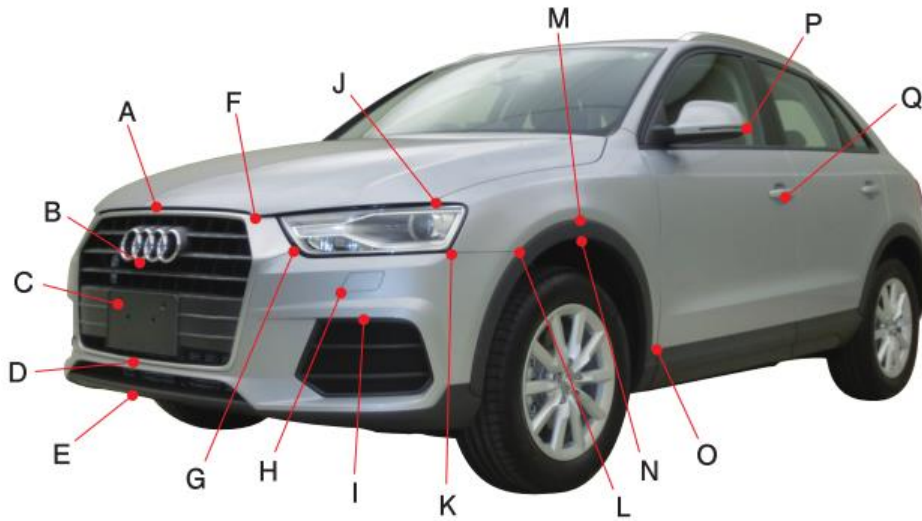

## Q3 8UCZD

ポイント記号	地上高(単位 mm)
A	840
B	685
C	560
D	400
E	310
F	815
G	725
H	620
I	555
J	860
K	725
L	720
M	815
N	760
O	390
P	1150
Q	920

ポイント記号	地上高(単位 mm)
a	1035
b	1005
c	955
d	765
e	570
f	310
g	640
h	390
i	1075
j	910
k	795
l	965
m	760
n	840
o	780
p	965
q	430