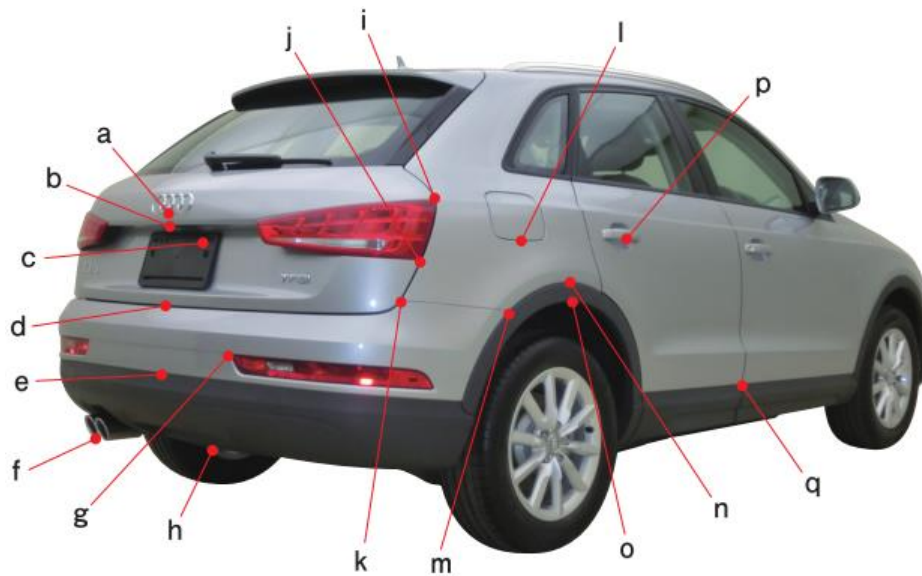

## Q3 8UCZD

ポイント記号	地上高(単位 mm)
A	840
B	685
C	560
D	400
E	310
F	815
G	725
H	620
I	555
J	860
K	725
L	720
M	815
N	760
O	390
P	1150
Q	920

ポイント記号	地上高(単位 mm)
a	1035
b	1005
c	955
d	765
e	570
f	310
g	640
h	390
i	1075
j	910
k	795
l	965
m	760
n	840
o	780
p	965
q	430