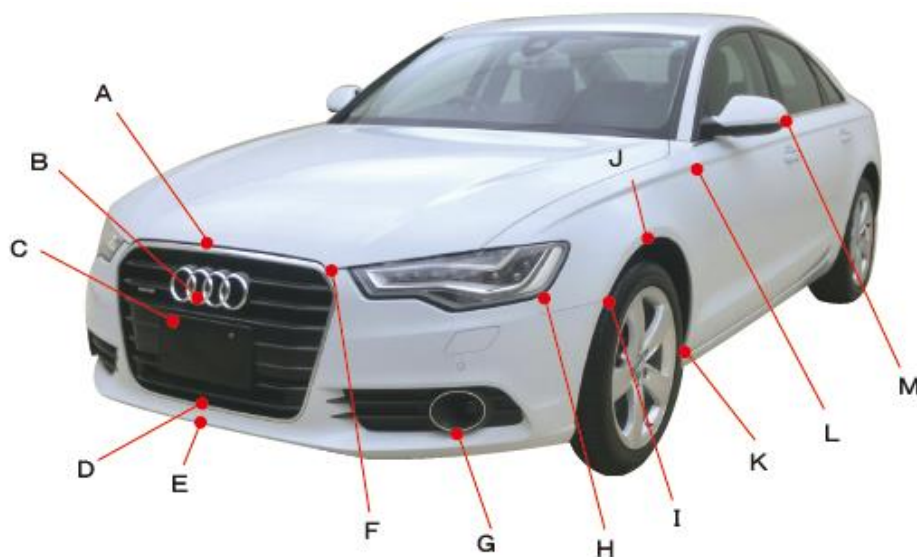

アウディ

A6 4GCHVS

ポイント記号	地上高(単位 mm)
A	735
B	585
C	510
D	280
E	245
F	700
G	290
H	625
I	590
J	725
K	260
L	900
M	1025

ポイント記号	地上高(単位 mm)
a	1065
b	930
c	865
d	815
e	665
f	305
g	610
h	330
i	455
j	490
k	800
l	940
m	590
n	880
o	740
p	880
q	855

※上記数値は、自研センターでの地上からの実測測定参考値です。