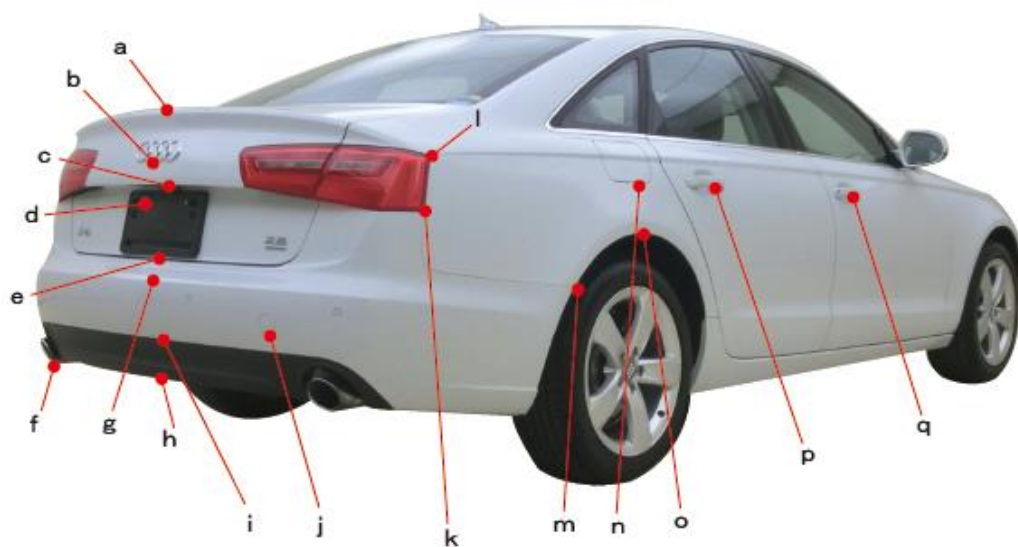

アウディ

A6 4GCHVS

ポイント記号	地上高(単位 mm)
A	735
B	585
C	510
D	280
E	245
F	700
G	290
H	625
I	590
J	725
K	260
L	900
M	1025

ポイント記号	地上高(単位 mm)
a	1065
b	930
c	865
d	815
e	665
f	305
g	610
h	330
i	455
j	490
k	800
l	940
m	590
n	880
o	740
p	880
q	855

※上記数値は、自研センターでの地上からの実測測定参考値です。