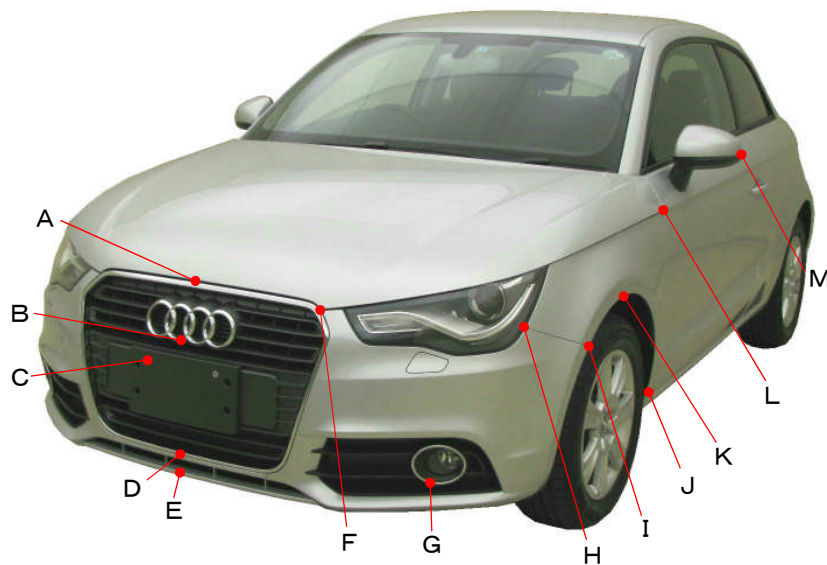

アウディ

A1 8XCAX

ポイント記号	地上高(単位mm)
A	700
B	550
C	495
D	260
E	205
F	675
G	270
H	630
I	555
J	255
K	645
L	830
M	985

ポイント記号	地上高(単位mm)
a	910
b	880
c	830
d	655
e	240
f	590
g	390
h	295
i	330
j	700
k	910
l	605
m	835
n	660
o	915
p	890
q	780

※上記数値は、自研センターでの地上からの実測測定参考値です。