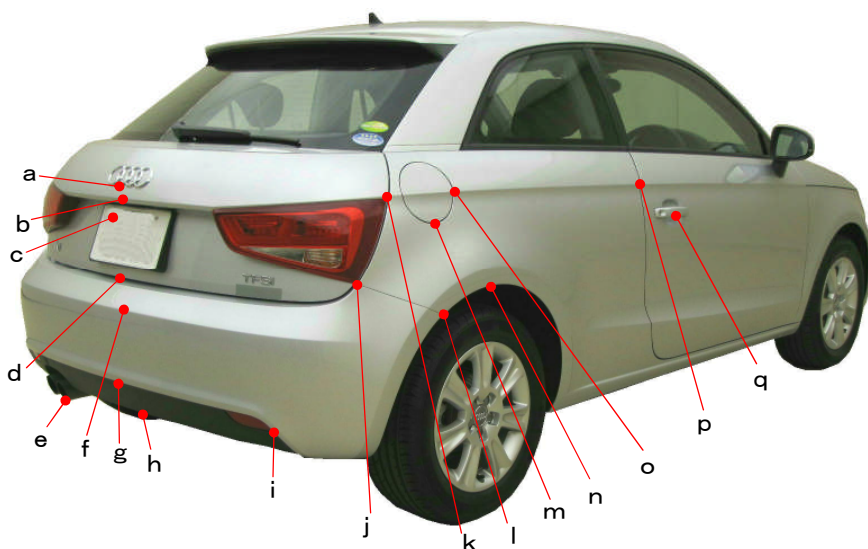

アウディ

A1 8XCAX

ポイント記号	地上高(単位mm)
A	700
B	550
C	495
D	260
E	205
F	675
G	270
H	630
I	555
J	255
K	645
L	830
M	985

ポイント記号	地上高(単位mm)
a	910
b	880
c	830
d	655
e	240
f	590
g	390
h	295
i	330
j	700
k	910
l	605
m	835
n	660
o	915
p	890
q	780

※上記数値は、自研センターでの地上からの実測測定参考値です。