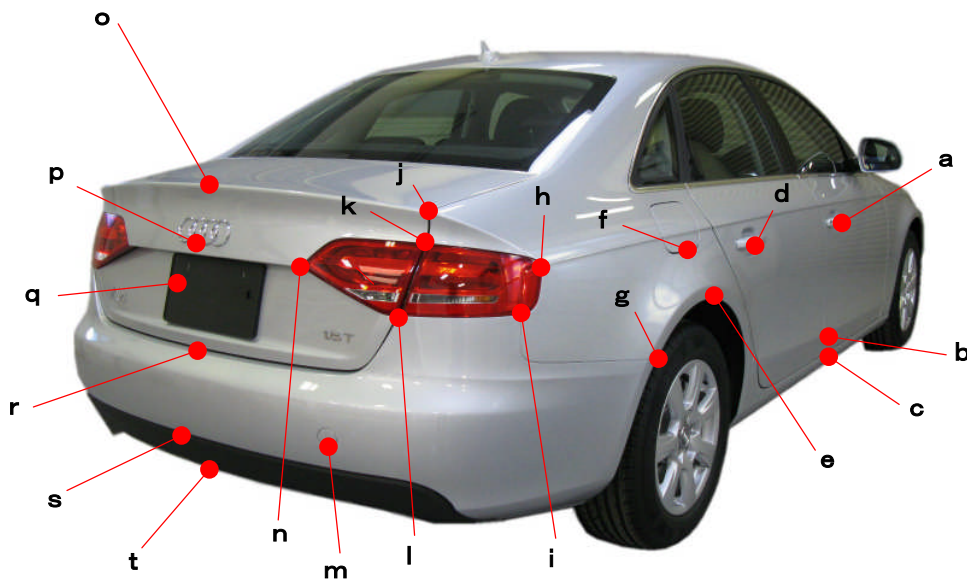

アウディ

A 4
8KCDH

ポイント記号	地上高(単位mm)
A	700
B	550
C	430
D	480
E	225
F	670
G	565
H	235
I	690
J	470
K	285
L	725
M	610
N	715
O	535
P	695
Q	260
R	1010

ポイント記号	地上高(単位mm)
a	800
b	395
c	290
d	810
e	710
f	840
g	600
h	875
i	780
j	1000
k	930
l	780
m	490
n	870
o	1050
p	900
q	830
r	650
s	445
t	360

※上記数値は、自研センターでの地上からの実測測定参考値です。