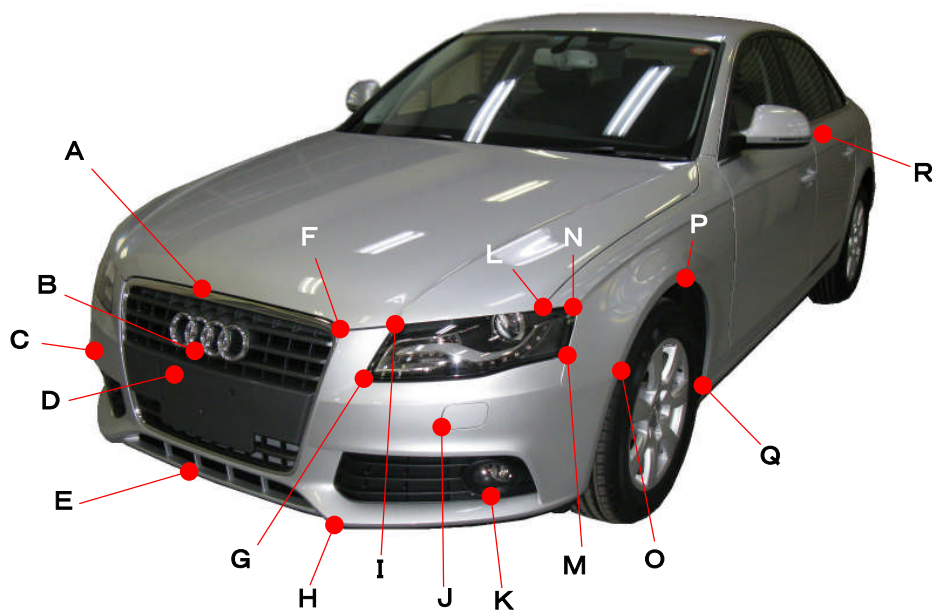

アウディ

A 4
8KCDH

ポイント記号	地上高(単位mm)
A	700
B	550
C	430
D	480
E	225
F	670
G	565
H	235
I	690
J	470
K	285
L	725
M	610
N	715
O	535
P	695
Q	260
R	1010

ポイント記号	地上高(単位mm)
a	800
b	395
c	290
d	810
e	710
f	840
g	600
h	875
i	780
j	1000
k	930
l	780
m	490
n	870
o	1050
p	900
q	830
r	650
s	445
t	360

※上記数値は、自研センターでの地上からの実測測定参考値です。