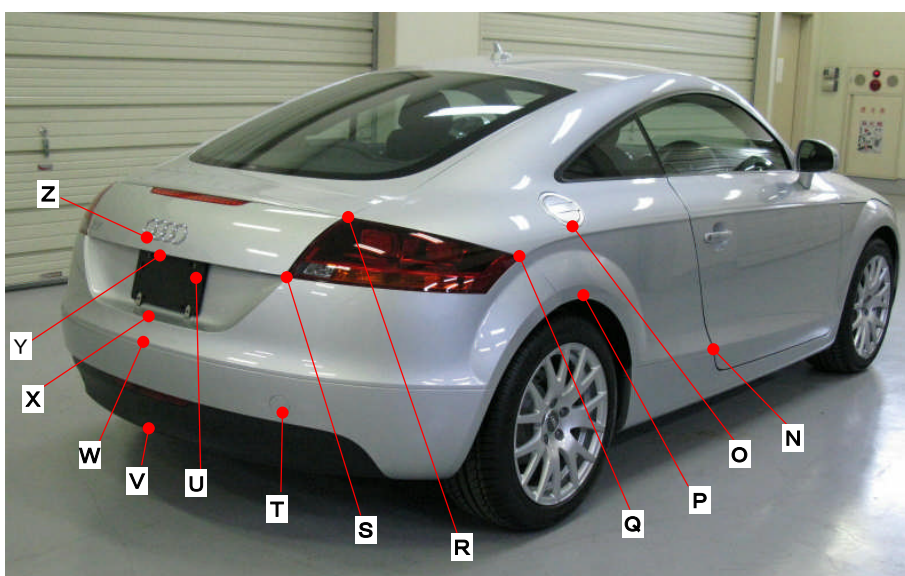

アウディ
TT
8JBWA

ポイント記号	地高地 (単位 mm)
A	655
B	550
C	490
D	200
E	570
F	500
G	290
H	590
I	335
J	735
K	680
L	1015
M	770

ポイント記号	地高値 (単位 mm)
N	390
O	870
P	680
Q	810
R	910
S	760
T	410
U	740
V	270
W	525
X	590
Y	770
Z	800

※上記数値は、自研センターでの地上からの実車測定参考値です。