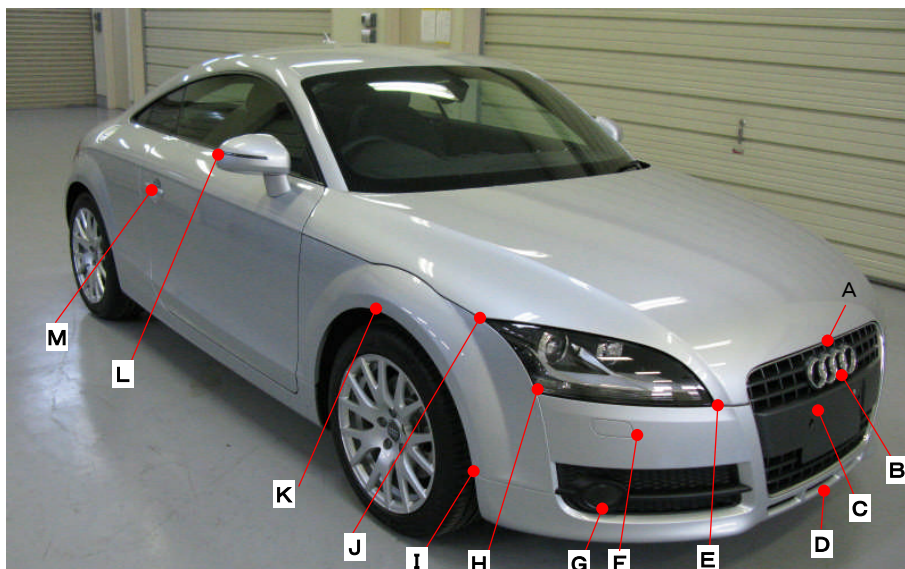

アウディ
TT
8JBWA

ポイント記号	地高地 (単位 mm)
A	655
B	550
C	490
D	200
E	570
F	500
G	290
H	590
I	335
J	735
K	680
L	1015
M	770

ポイント記号	地高値 (単位 mm)
N	390
O	870
P	680
Q	810
R	910
S	760
T	410
U	740
V	270
W	525
X	590
Y	770
Z	800

※上記数値は、自研センターでの地上からの実車測定参考値です。