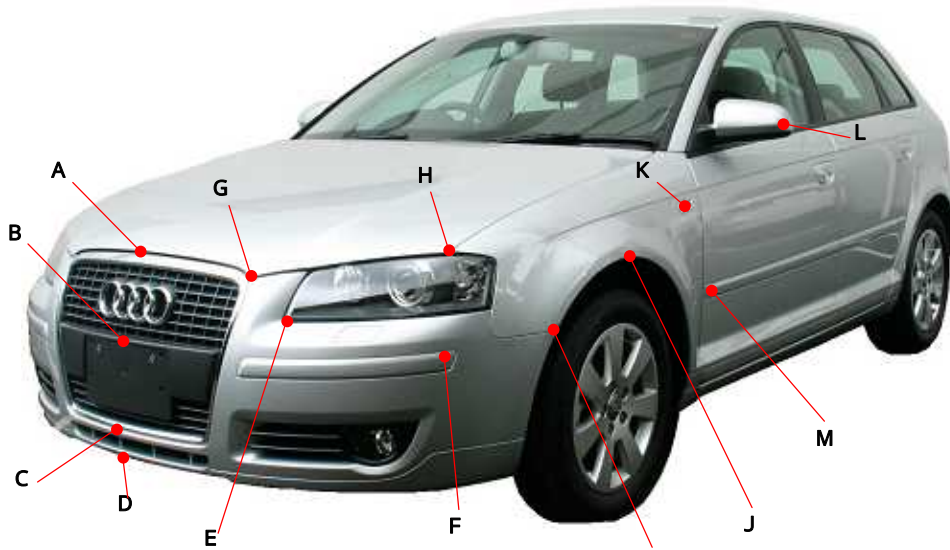

アウディ

A 3 スポーツバック

8PBLR

ポイント記号	地上高(単位はmm)
A	715
B	505
C	285
D	215
E	590
F	515
G	680
H	740
I	545
J	685
K	775
L	985
M	545

ポイント記号	地上高(単位はmm)
N	835
O	880
P	610
Q	685
R	860
S	655
T	850
U	840
V	640
W	895
X	645
Y	430
Z	315

上記数値は、自研センターでの地上からの実車測定参考値です。