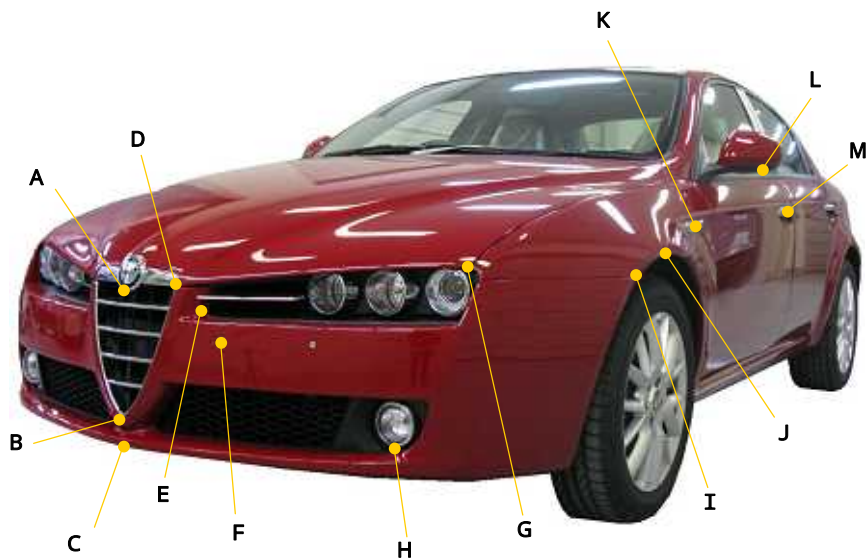

アルファロメオ

159

938AB

ポイント記号	地上高(単位は mm)
A	590
B	295
C	240
D	610
E	535
F	495
G	670
H	290
I	645
J	705
K	770
L	955
M	830

ポイント記号	地上高(単位は mm)
N	315
O	870
P	710
Q	665
R	920
S	970
T	875
U	280
V	1105
W	915
X	740
Y	610
Z	255

上記数値は、自研センターでの地上からの実車測定参考値です。