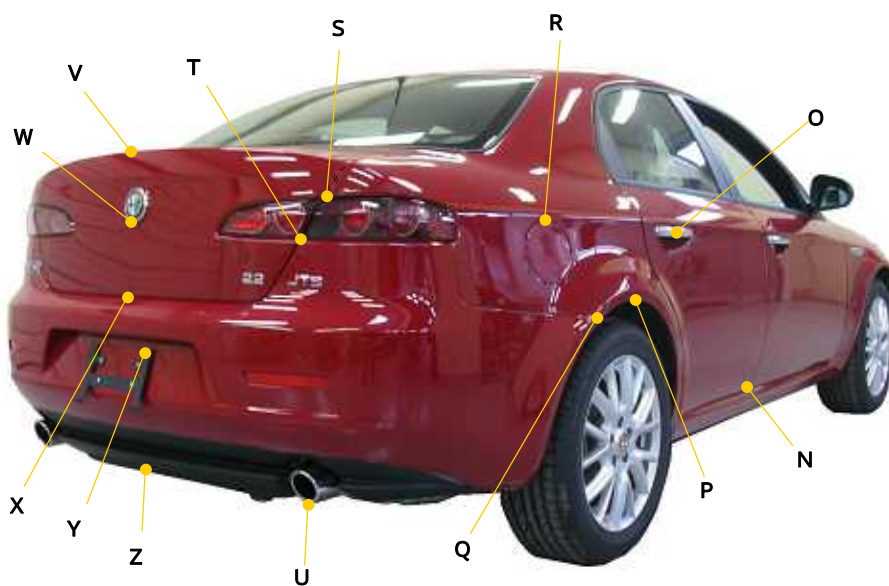

アルファロメオ

159

938AB

ポイント記号	地上高(単位は mm)
A	590
B	295
C	240
D	610
E	535
F	495
G	670
H	290
I	645
J	705
K	770
L	955
M	830

ポイント記号	地上高(単位は mm)
N	315
O	870
P	710
Q	665
R	920
S	970
T	875
U	280
V	1105
W	915
X	740
Y	610
Z	255

上記数値は、自研センターでの地上からの実車測定参考値です。