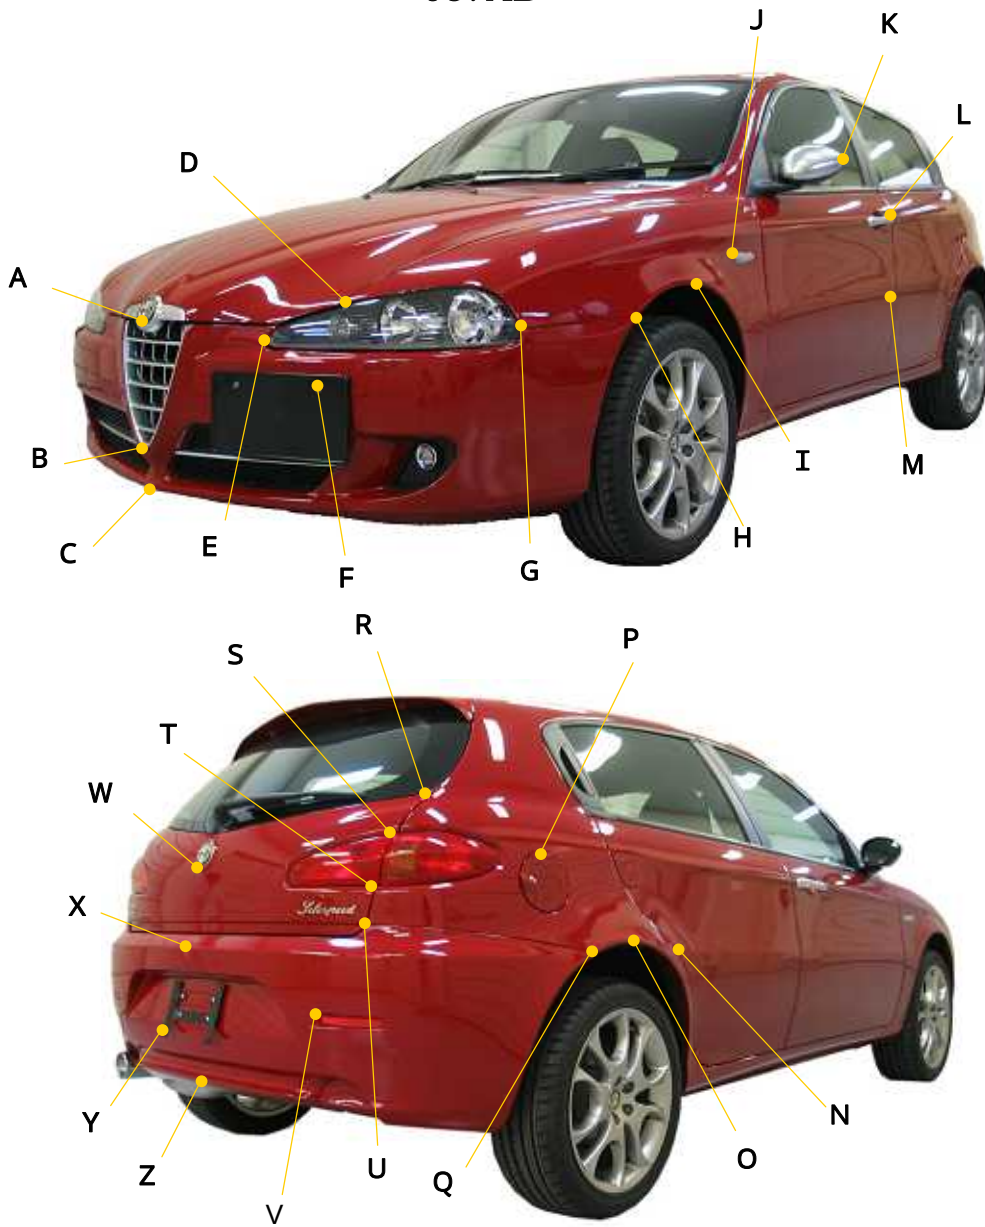

# アルファロメオ

147

937AB

ポイント記号	地上高(単位はmm)
A	595
B	315
C	235
D	660
E	570
F	490
G	605
H	620
I	685
J	755
K	1025
L	875
M	645

ポイント記号	地上高(単位はmm)
N	670
O	700
P	925
Q	580
R	1065
S	965
T	845
U	760
V	555
W	910
X	700
Y	465
Z	360

上記数値は、自研センターでの地上からの実車測定参考値です。