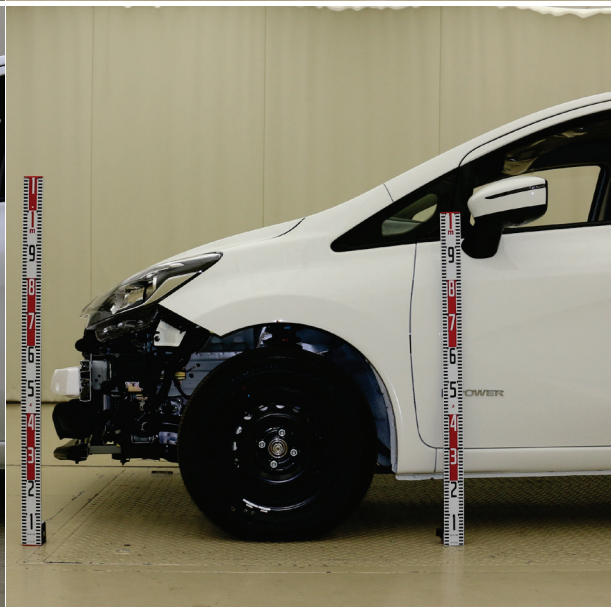

# 日産 ノートe-POWER(HE12)

## 1. フロント外観写真(メジャー入り) 【バンパカバー有り】

## 【バンパカバーなし】

【バンパカバー有り】

【バンパカバーなし】

2. リヤ外観写真(メジャー入り)  
【バンパカバー有り】

【バンパカバーなし】

【バンパカバー有り】

【バンパカバーなし】