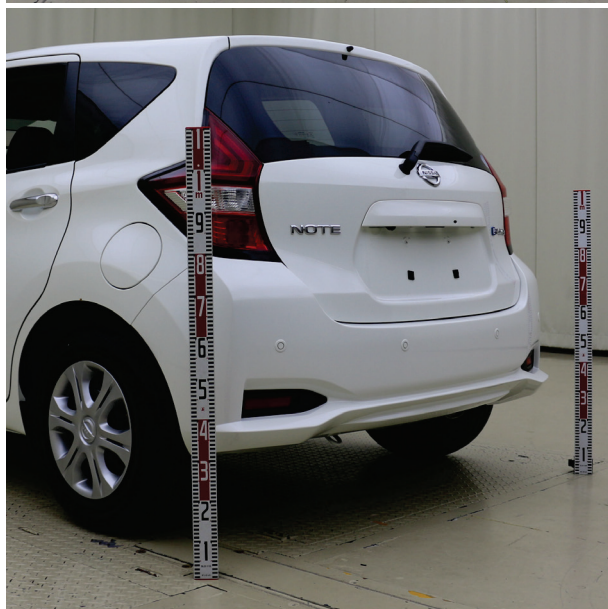

# 日産 ノートe-POWER(HE12)

## 1. フロント外観写真(メジャー入り) 【バンパカバー有り】

## 【バンパカバーなし】

【バンパカバー有り】

【バンパカバーなし】

2. リヤ外観写真(メジャー入り)  
【バンパカバー有り】

【バンパカバーなし】

【バンパカバー有り】

【バンパカバーなし】