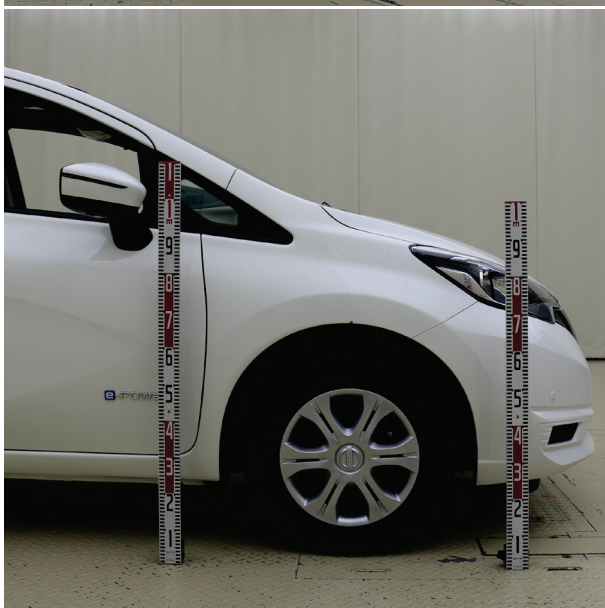

# 日産 ノートe-POWER(HE12)

## 1. フロント外観写真(メジャー入り) 【バンパカバー有り】

## 【バンパカバーなし】

【バンパカバー有り】

【バンパカバーなし】

2. リヤ外観写真(メジャー入り)  
【バンパカバー有り】

【バンパカバーなし】

【バンパカバー有り】

【バンパカバーなし】